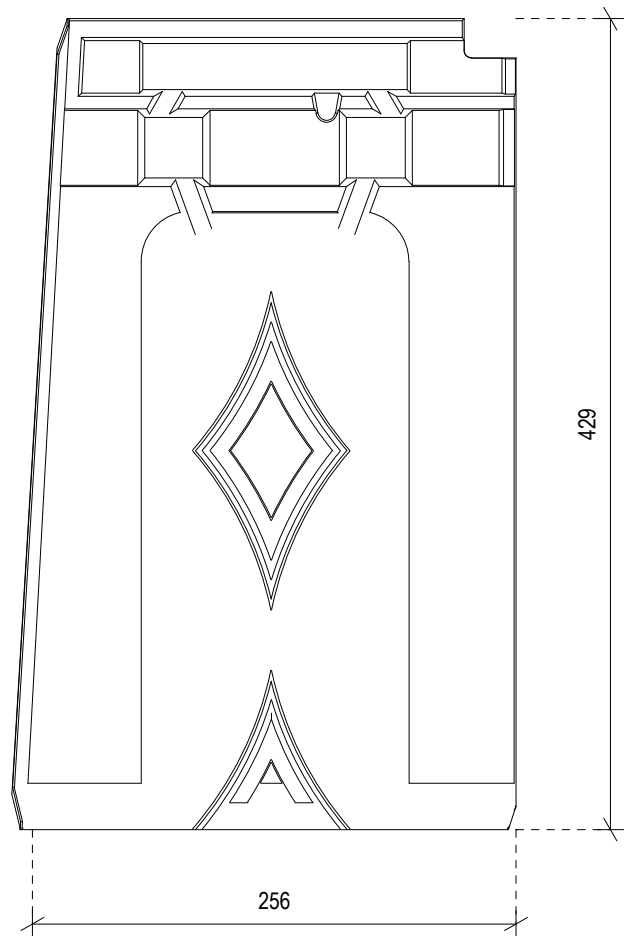

AG Ziegelwerke Horw - Gettnau, 6142 Gettnau

Masstab	Produkt	Gez.
1 : 4	Herzziegel Ortgang links	PZ
		Datum
		09 / 2009

Die Massangaben unterliegen den beim Naturprodukt Tonziegel üblichen Toleranzen