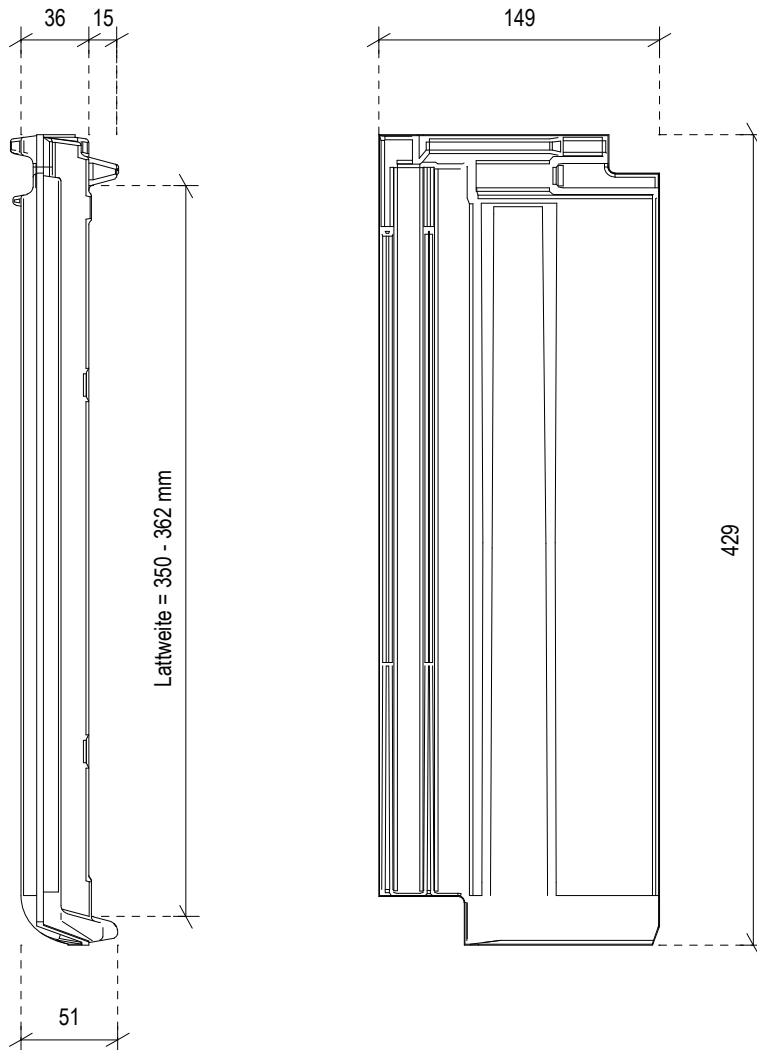

**AG Ziegelwerke Horw - Gettnau, 6142 Gettnau**

Masstab	Produkt	Gez.
1 : 4	<b>Herzziegel</b> <b>Normalziegel</b>	PZ
		Datum
		09 / 2009

Die Massangaben unterliegen den beim Naturprodukt Tonziegel üblichen Toleranzen

**AG Ziegelwerke Horw - Gettnau, 6142 Gettnau**

Masstab	Produkt	Gez.
1 : 4	<b>Herzziegel</b> <b>Halbziegel</b>	PZ
		Datum
		09 / 2009

Die Massangaben unterliegen den beim Naturprodukt Tonziegel üblichen Toleranzen