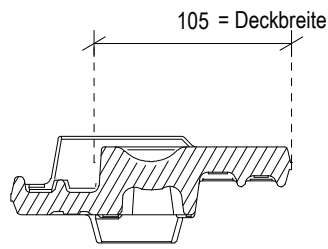

**AG Ziegelwerke Horw - Gettnau, 6142 Gettnau**

Masstab	Produkt	Gez.
1 : 4	<b>Herzziegel</b> <b>Normalziegel</b>	PZ
		Datum
		09 / 2009

Die Massangaben unterliegen den beim Naturprodukt Tonziegel üblichen Toleranzen