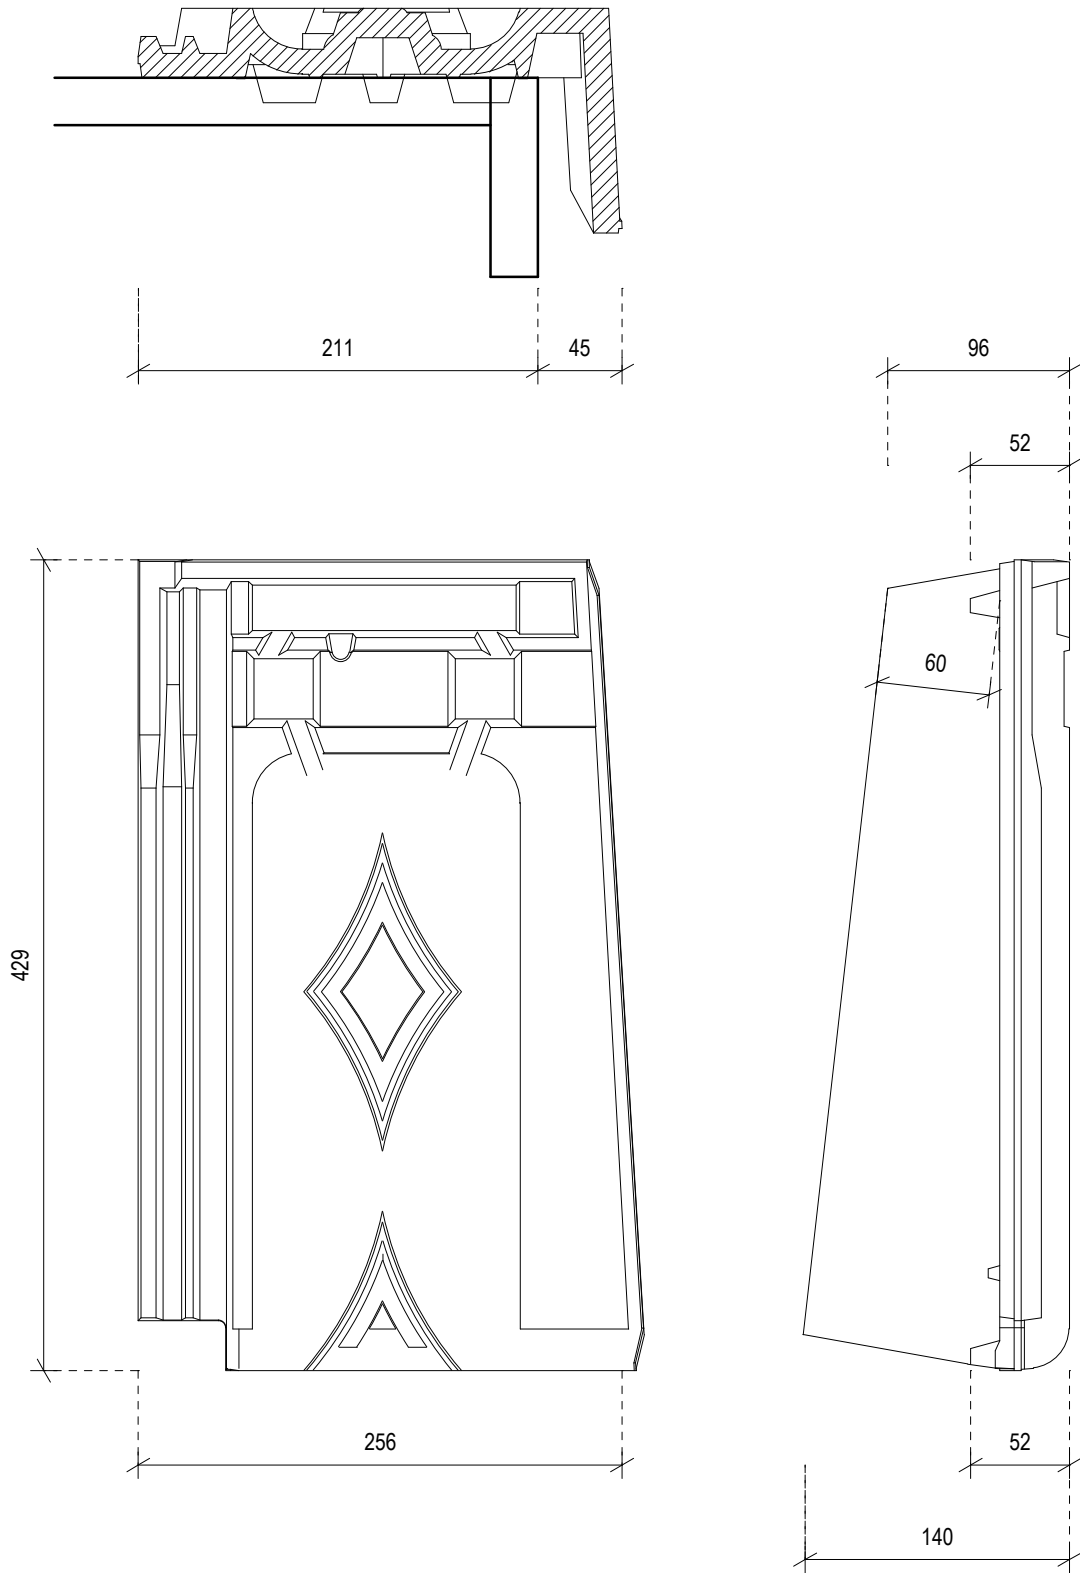

AG Ziegelwerke Horw - Gettnau, 6142 Gettnau

Masstab	Produkt	Gez.
1 : 4	Herzziegel Ortgang rechts	PZ
		Datum
		09 / 2009

Die Massangaben unterliegen den beim Naturprodukt Tonziegel üblichen Toleranzen